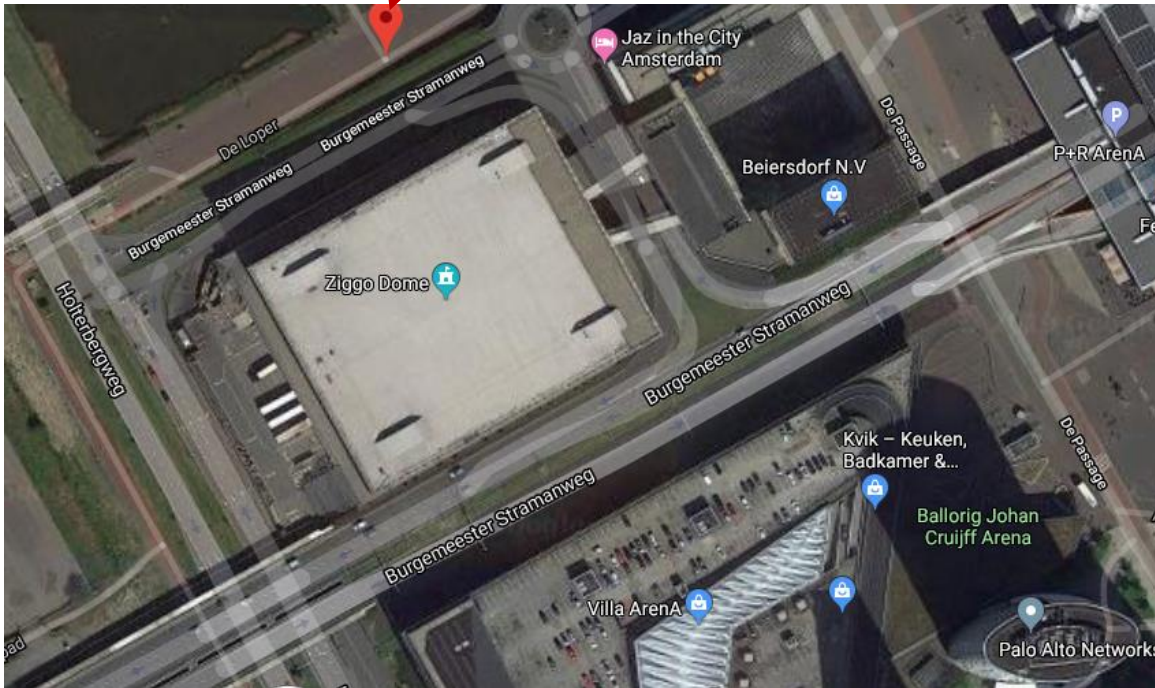

Beiersdorf

Beiersdorf NV
De Passage 126 t/m 136
1101 AX Amsterdam Z.O.
Tel. 088 – 5440 000
www.Beiersdorf.nl

De Loper

**GPS:
“De Loper”
invoeren!**

Openbaar vervoer: Het dichtstbijzijnde station Bijlmer ArenA is bereikbaar per trein, bus en metro 50 en 54. The New Loft Office bevindt zich op circa vijf minuten lopen van dit station. Neem op station Bijlmer ArenA de uitgang Arena Boulevard. Aan het einde van de Arena Boulevard gaat u rechtsaf De Passage op, ons kantoor bevindt zich aan uw linkerhand pal tegenover de Arena.